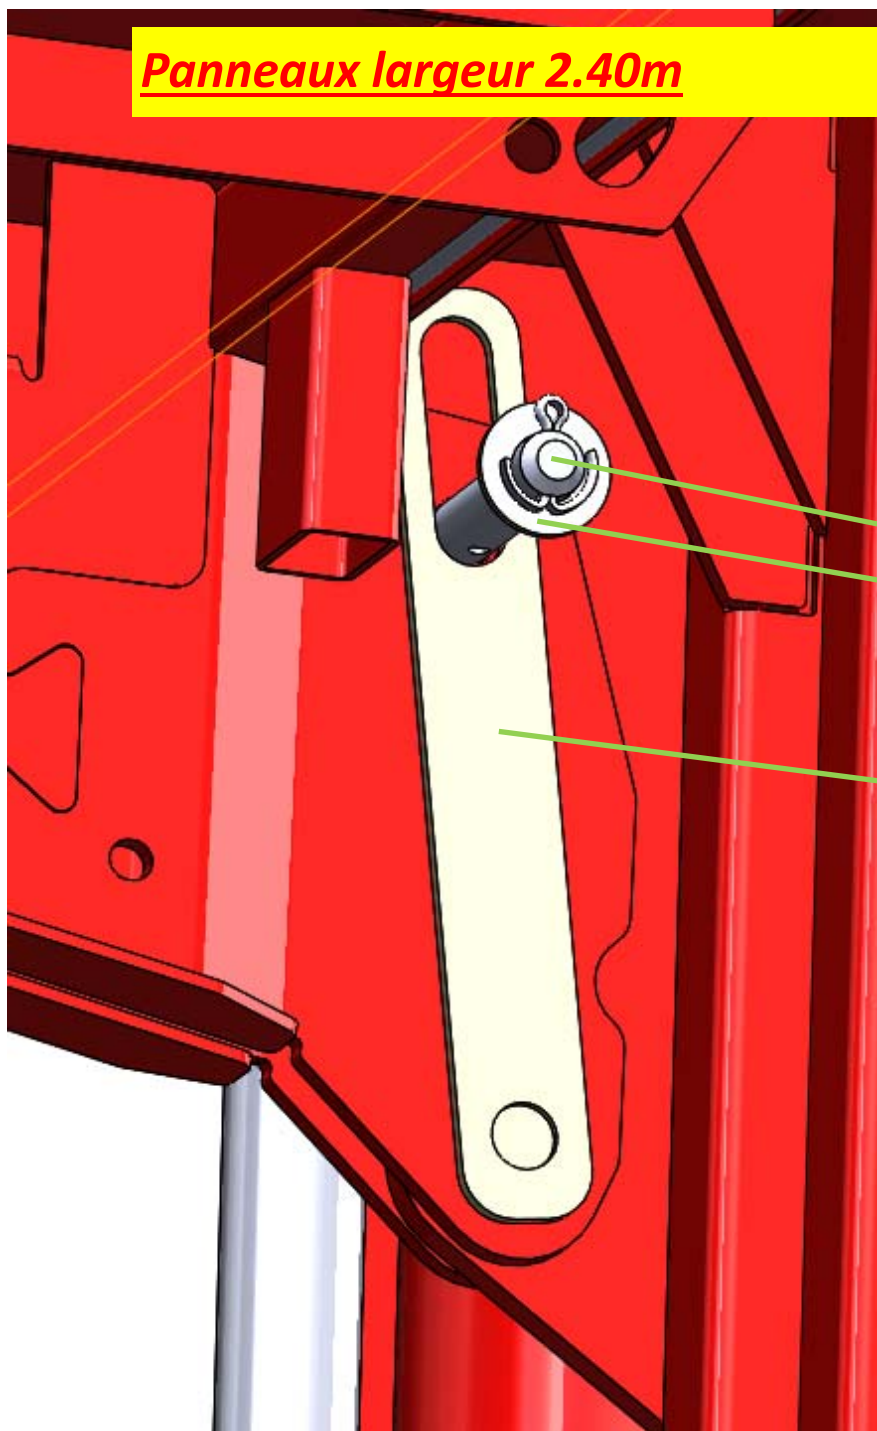

Panneaux largeur 2.40m

SCHEMA DE MONTAGE

SECTION SUR ARTICULATION DE PLATELAGE

Panneaux largeur 1.20m

Montage sur l'extérieur
du panneaux