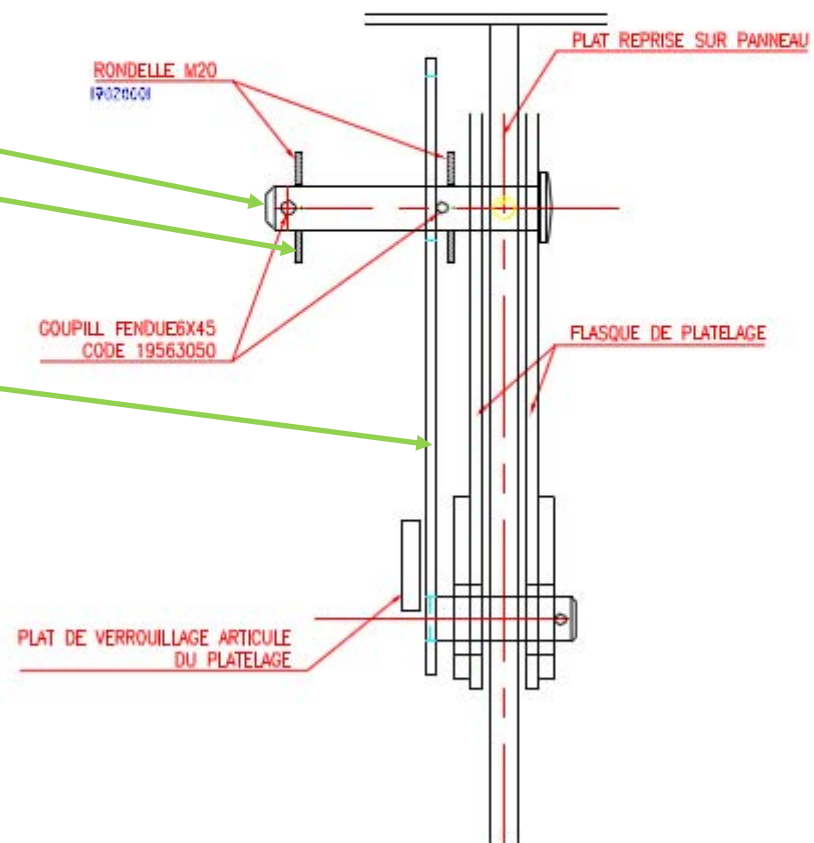

Panneaux largeur 2.40m

SCHEMA DE MONTAGE

SECTION SUR ARTICULATION DE PLATELAGE

Panneaux largeur 1.20m

Montage sur l'extérieur
du panneaux