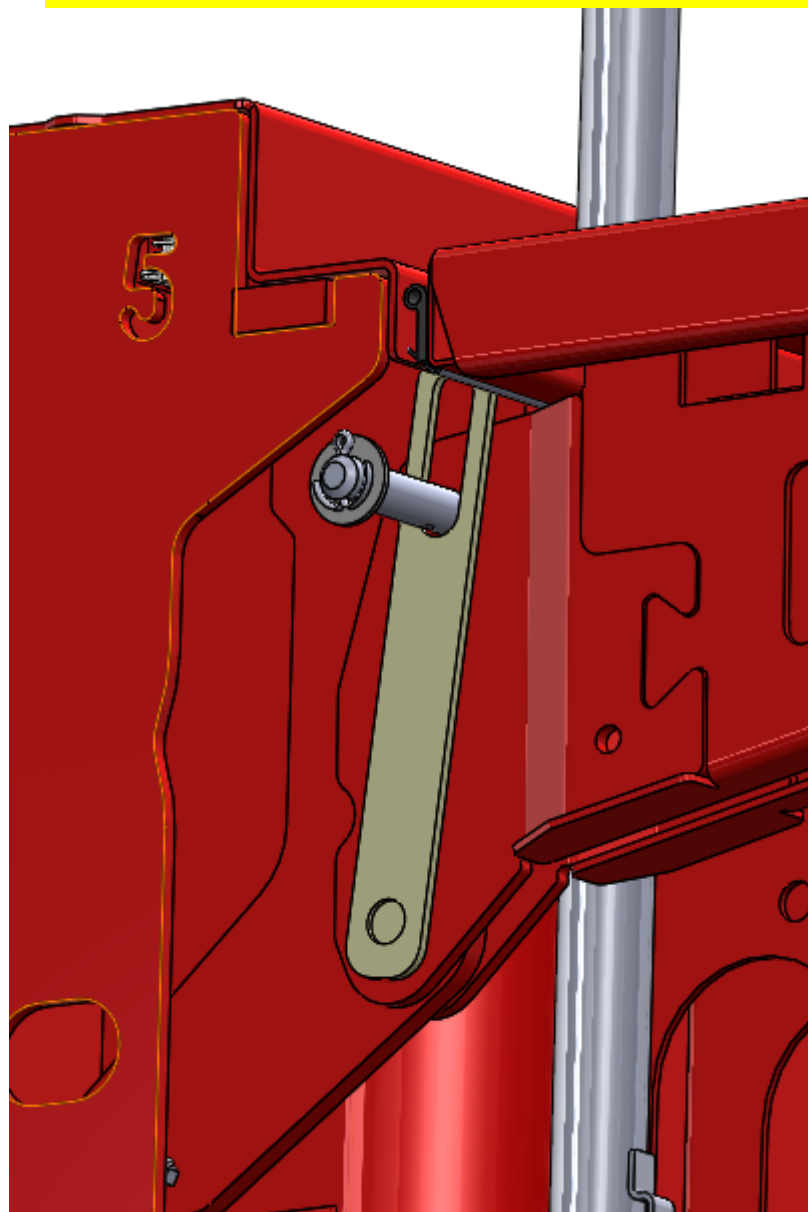

Panneaux largeur 2.40m

SCHEMA DE MONTAGE

SECTION SUR ARTICULATION DE PLATELAGE

Panneaux largeur 1.20m

Montage sur l'extérieur
du panneaux