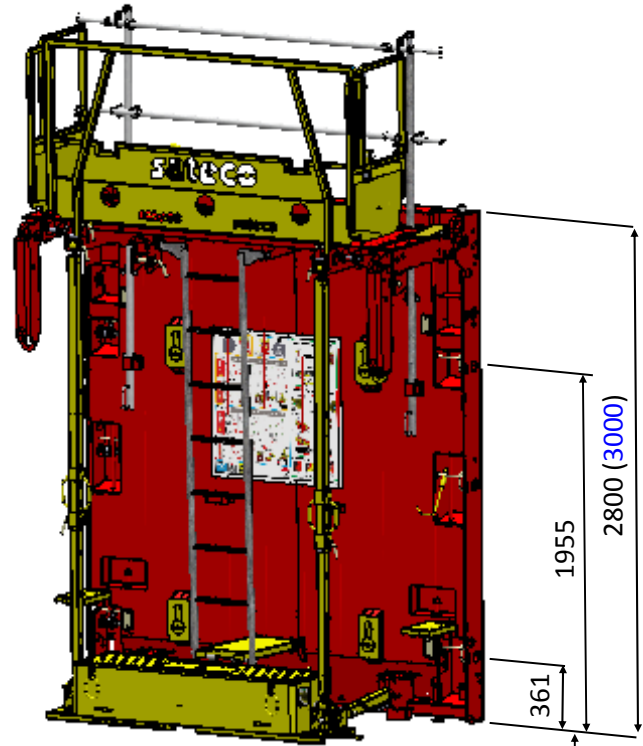

Panneau hauteur 2800 et largeur 2400

D.T. SC1015 BOX RS

Positions entretoises/coffrante

Assemblage en rive

* : valeurs pour panneau hauteur 3m

NOUS AVONS UN MONDE À BÂTIR

Planche: 38RS.01.00 ind.02