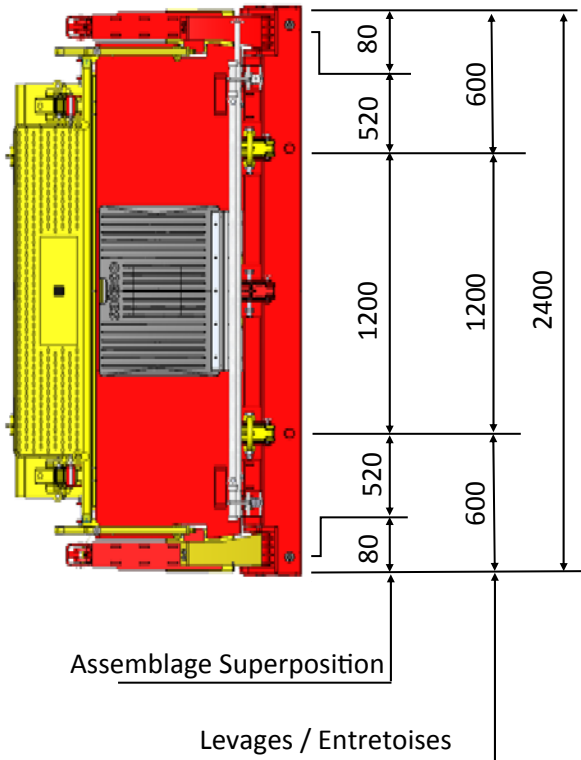

Panneau hauteur 2800 et largeur 2400

D.T. SC1015 BOX RS

Positions entretoises/coffrante

Assemblage en rive

* : valeurs pour panneau hauteur 3m

NOUS AVONS UN MONDE À BÂTIR

Planche: 38RS.01.00 ind.02