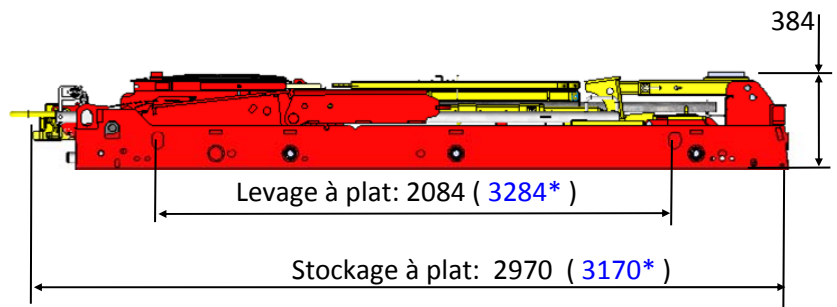

Panneau hauteur 2800 et largeur 2400

D.T. SC1015 BOX RS

Positions entretoises/coffrante

Assemblage en rive

* : valeurs pour panneau hauteur 3m

NOUS AVONS UN MONDE À BÂTIR

Planche: 38RS.01.00 ind.02