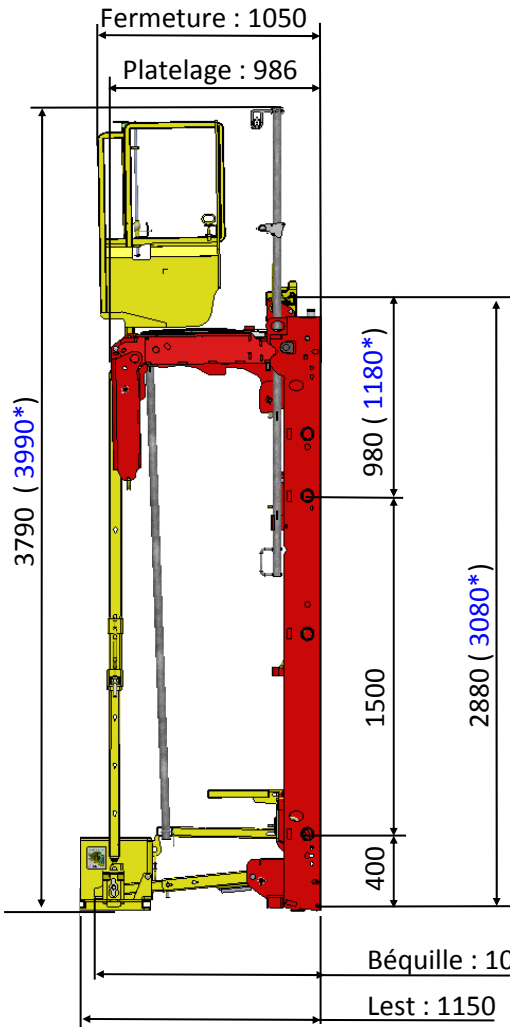

Panneau hauteur 2800 et largeur 2400

D.T. SC1015 BOX RS

Positions entretoises/coffrante

Assemblage en rive

* : valeurs pour panneau hauteur 3m

NOUS AVONS UN MONDE À BÂTIR

Planche: 38RS.01.00 ind.02