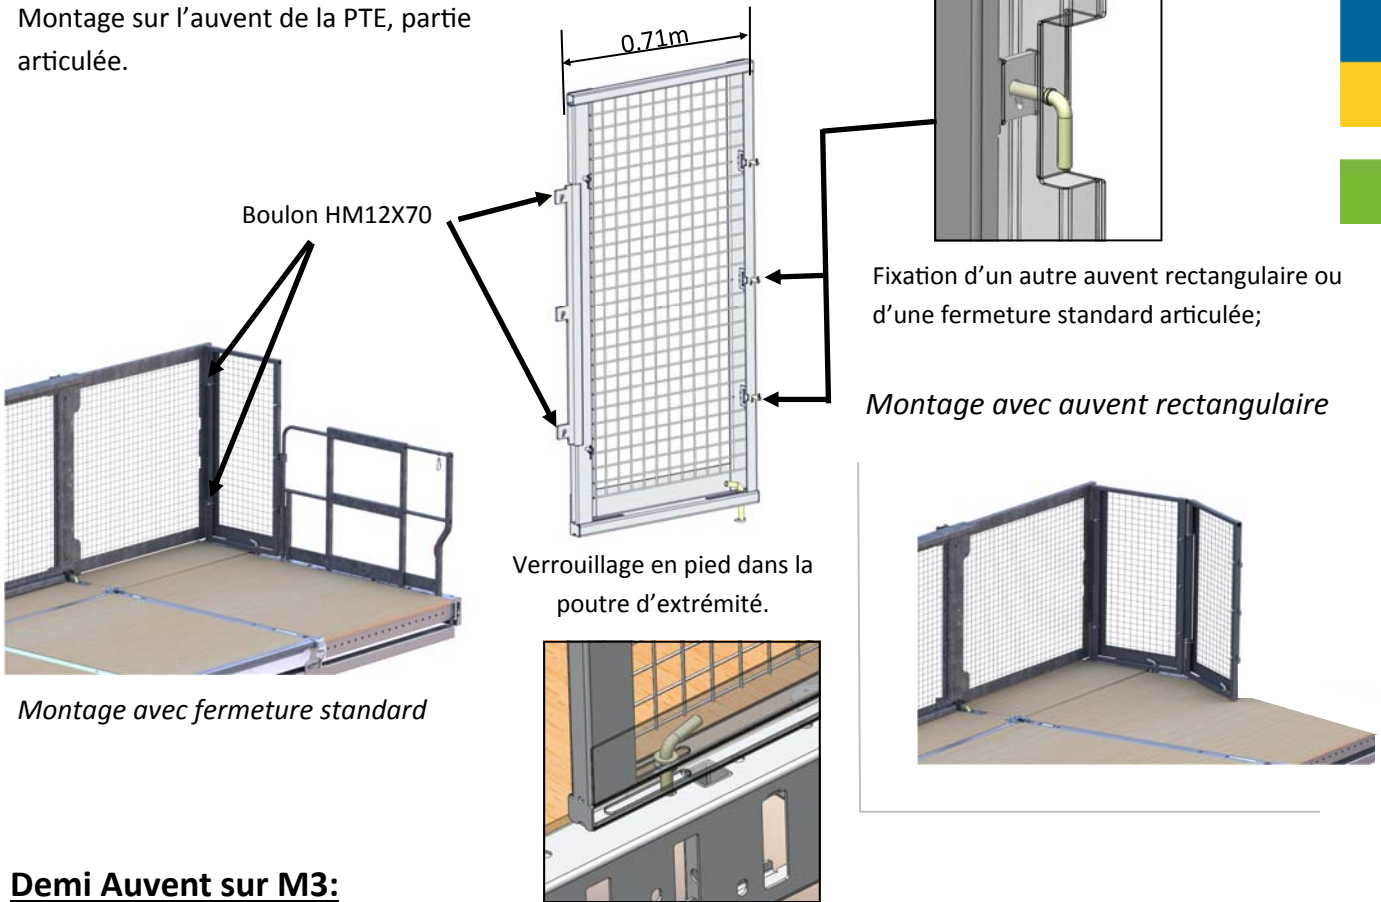

Auvent Rectangulaire:

Montage sur l'auvent de la PTE, partie articulée.

Demi Auvent sur M3:

Montage identique aux auvents standards, une des fixations se fait sur la ferme centrale.