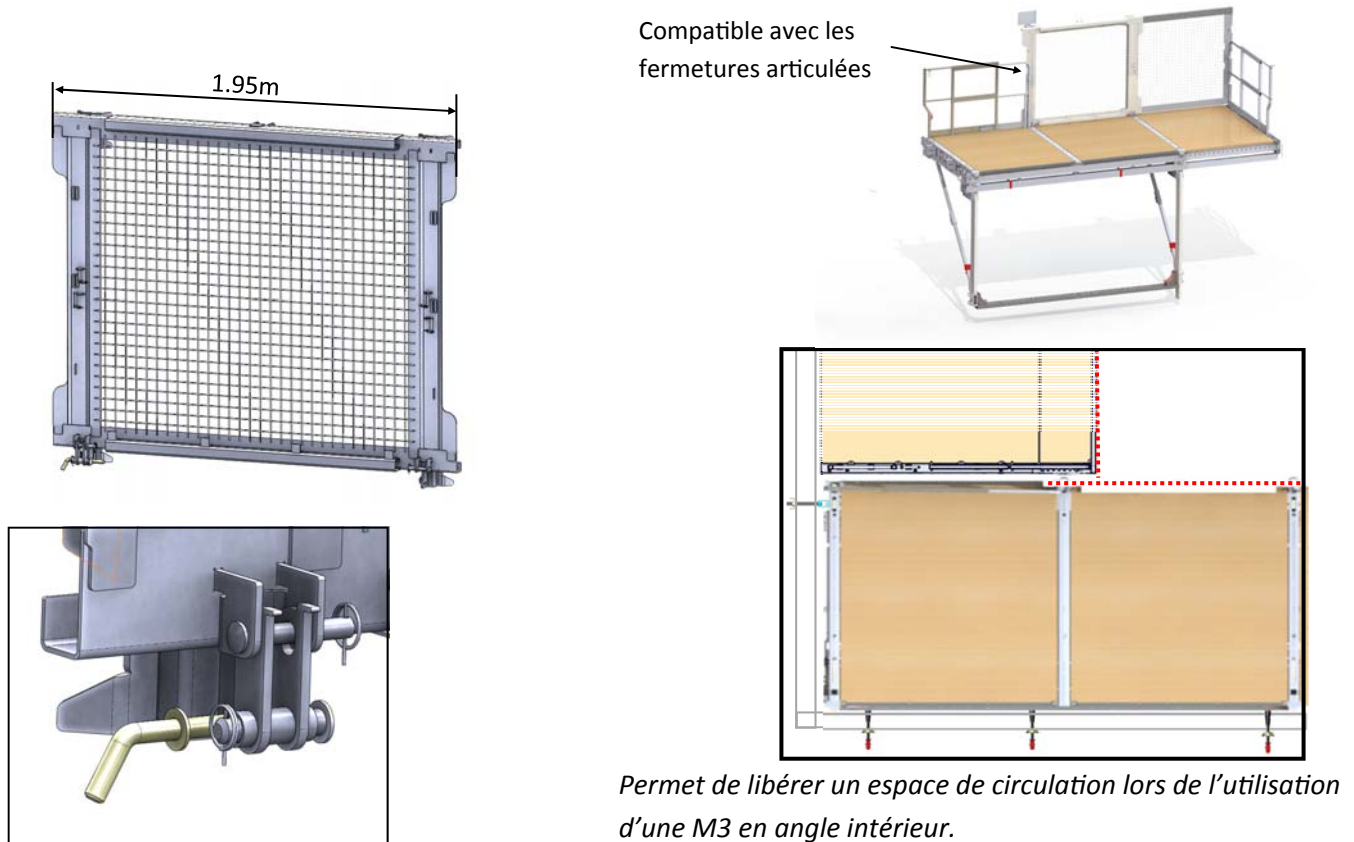

Auvent Rectangulaire:

Montage sur l'auvent de la PTE, partie articulée.

Demi Auvent sur M3:

Montage identique aux auvents standards, une des fixations se fait sur la ferme centrale.