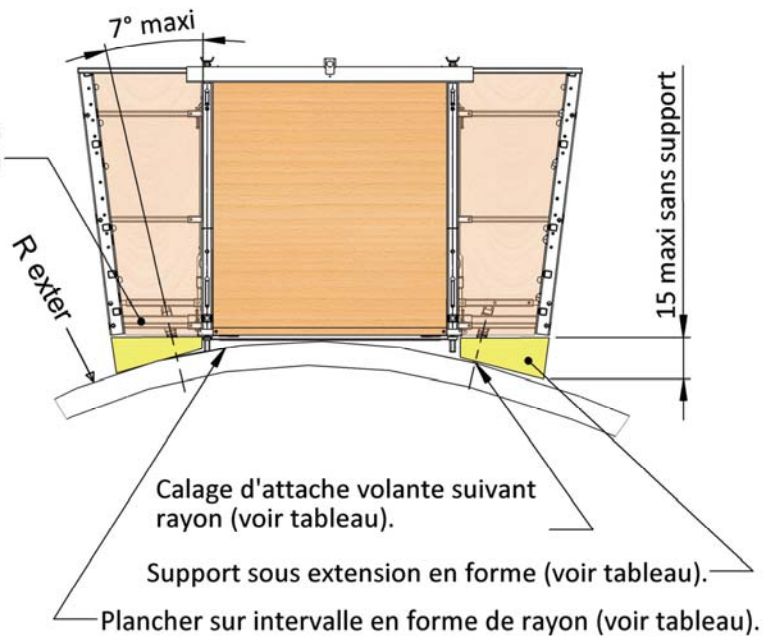

TYPE	RAYON R MINI		Calage d'attache volante	Calage de U BAS en forme	Support sous extension	CP en forme sur intervalle
	Sans calage	Avec Calage				
M1	20m	-	NON	NON	NON	NON
	-	6m	OUI	OUI	NON	OUI
M2	35m	-	NON	NON	NON	NON
	-	12m	OUI	OUI	NON	OUI
M3	100m	-	NON	NON	NON	NON
	-	22m	OUI	OUI	NON	OUI

Les rayons mini sont donnés à titre indicatif.
Consulter SATECO pour chaque cas de figure

Pied réglable en écarteur suivant rayon

Changer les traverses extensibles au besoin

TYPE	RAYON R MINI		Pied réglable en écarteur	Support sous extension	CP en forme sur intervalle
	Sans calage	Avec Calage			
M1	7m	-	NON	NON	NON
	-	3m	OUI	NON	NON
M2	13m	-	NON	NON	NON
	-	5.5m	OUI	OUI	NON
M3	60m	-	OUI	NON	NON
	-	12m	OUI	OUI	OUI

Les rayons mini sont donnés à titre indicatif.
Consulter SATECO pour chaque cas de figure