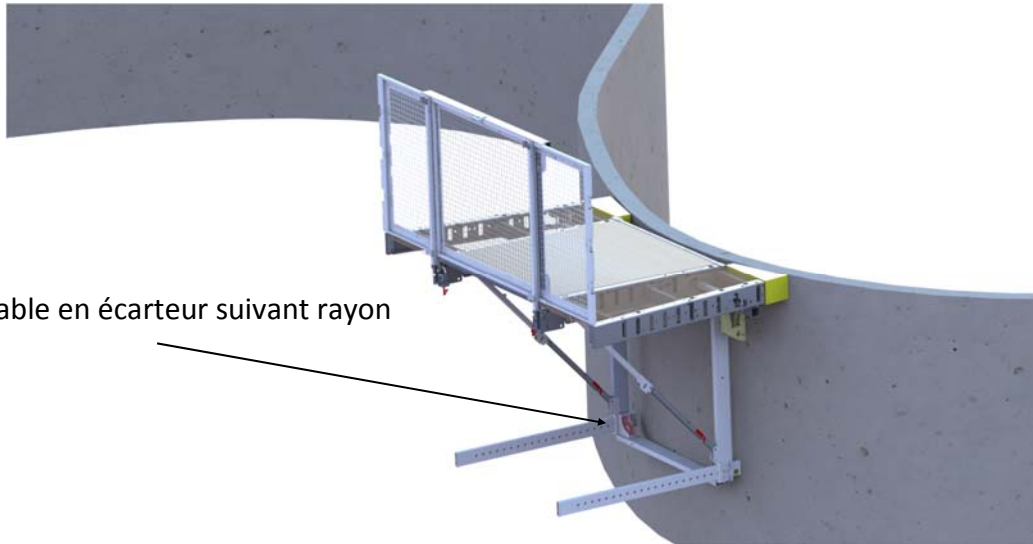

TYPE	RAYON R MINI		Calage d'attache volante	Calage de U BAS en forme	Support sous extension	CP en forme sur intervalle
	Sans calage	Avec Calage				
M1	20m	-	NON	NON	NON	NON
	-	6m	OUI	OUI	NON	OUI
M2	35m	-	NON	NON	NON	NON
	-	12m	OUI	OUI	NON	OUI
M3	100m	-	NON	NON	NON	NON
	-	22m	OUI	OUI	NON	OUI

Les rayons mini sont donnés à titre indicatif.
Consulter SATECO pour chaque cas de figure

Pied réglable en écarteur suivant rayon

Changer les traverses extensibles au besoin

TYPE	RAYON R MINI		Pied réglable en écarteur	Support sous extension	CP en forme sur intervalle
	Sans calage	Avec Calage			
M1	7m	-	NON	NON	NON
	-	3m	OUI	NON	NON
M2	13m	-	NON	NON	NON
	-	5.5m	OUI	OUI	NON
M3	60m	-	OUI	NON	NON
	-	12m	OUI	OUI	OUI